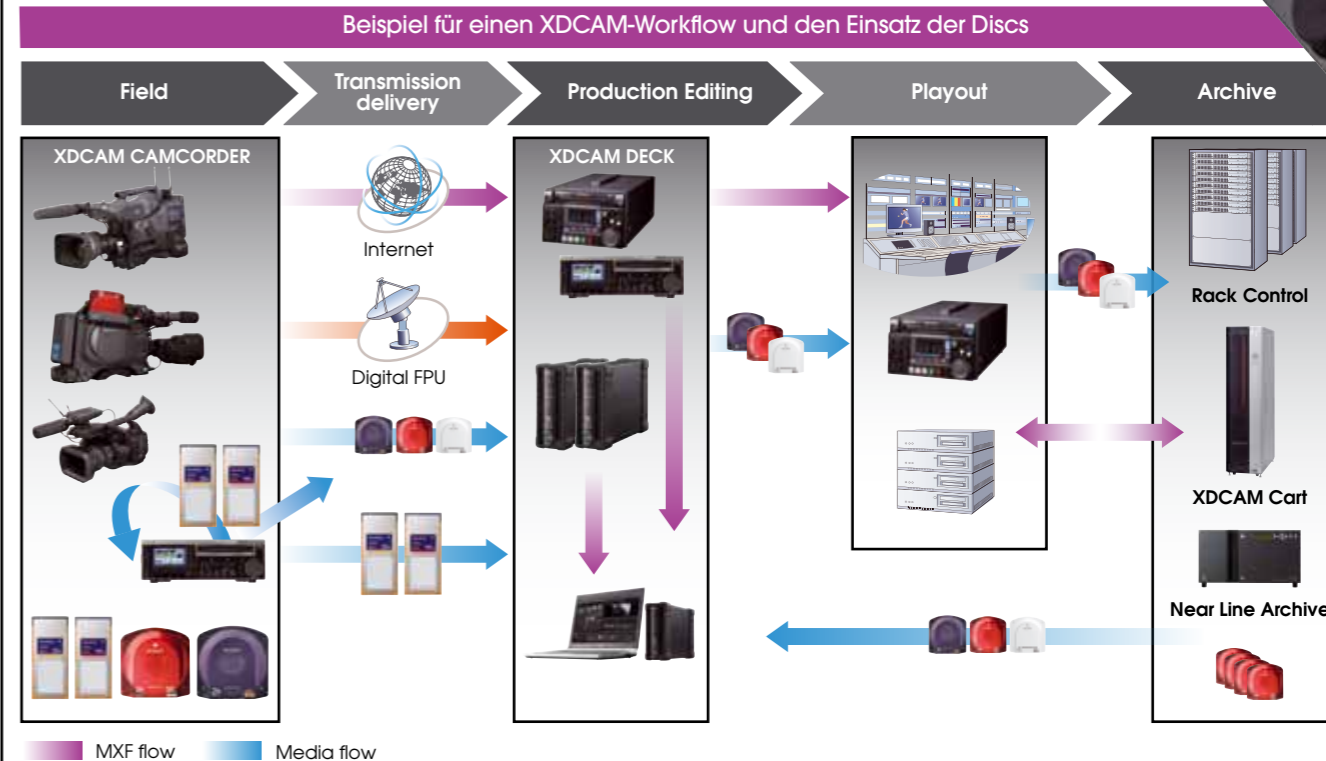

Aufnahmekapazität der Professional Disc™

- Single Layer-Disk
PFD-23A : 23.3 GB
- Dual Layer-Disk
PFD-50DLA : 50 GB
- Quad Layer-Disk
PFD-128QLW: 128 GB

Flexible High-Definition-Lösungen

Professional Disc™ kombiniert **HD-Bildqualität** mit **herausragender Aufnahmekapazität** und **schnellen, flexiblen Schnittsystemen**. Ideal für ultraeffiziente Filmproduktion und Nachrichten. Mit der Dual-Layer- und der neuen Quad-Layer-Version können Profianwender **die Aufnahme- und Archivierungsmöglichkeiten maximieren**. Professional Disc™ gehört zur Familie der HD-Medien von Sony, die für alle Ansprüche und Budgets geeignet sind.

Unsere technische Erfahrung

Hochentwickelter blauvioletter Laser

Der neue 405 nm blauviolette Laser **erhöht die Aufnahmestabilität** und **den Widerstand gegen extreme Temperaturen**. Mit einem Phasenwechselprozess speichert der Laser digitale Daten. Dabei wird ein extrem kleiner Bereich der Disc-Oberfläche kurzfristig auf eine Temperatur von 400° bis 600° Celsius erhitzt. **Verbessert XDCAM HD Aufnahmen bei extremen Bedingungen und Umgebungen**.

Widerstandsfähige Cartridge

Bietet **erstklassigen Schutz** vor Staub, Vibrationen, Kratzern und Röntgenstrahlen.

Ein Medium für alle

Professional Disc™ ist ein **unverzichtbarer Teil jedes XDCAM-Workflows**. Ideal für jeden Kunden, jede Anwendung und jede Anforderung.

- **Aufnahmen** auf 23 GB Professional Disc™ sind die zuverlässigste und kosteneffizienteste Lösung
- **Das Kopieren** von SxS-Karten auf Professional Disc™ ist eine einfache und gute Archivierungsmöglichkeit
- **Schnittarbeiten** mit Professional Disc™ sind so einfach wie das Verschieben von Dateien auf einem Computer
- **Die Lieferung** auf Disc ist sicher und einfach, mit hoher Kompatibilität in der Branche
- **Die Archivierung** auf robusten Professional Disc™ Medien schützt wertvollen Inhalt