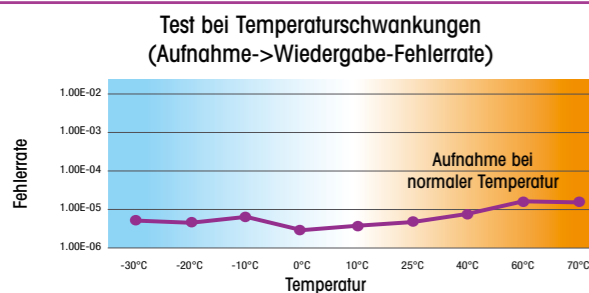

Zuverlässig und kosteneffizient

Über 1000 Schreibvorgänge ohne Bild- oder Tonverschlechterung möglich. Weniger bewegliche Teile bedeuten **bessere Zuverlässigkeit**. Wartungskosten **bis zu sechs mal niedriger** als bei den meisten Bandformaten für professionelle Anwendungen.