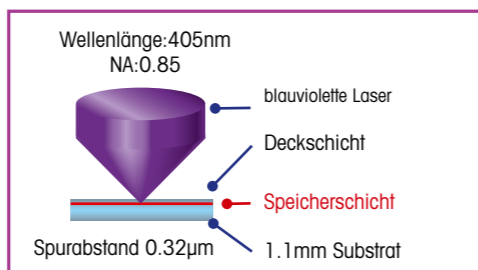

Aufnahmekapazität der Professional Disc™

- Single Layer-Disk
PFD-23A : 23.3 GB
- Dual Layer-Disk
PFD-50DLA : 50 GB
- Quad Layer-Disk
PFD-128QLW: 128 GB

Flexible High-Definition-Lösungen

Professional Disc™ kombiniert **HD-Bildqualität** mit **herausragender Aufnahmekapazität** und **schnellen, flexiblen Schnittsystemen**. Ideal für ultraeffiziente Filmproduktion und Nachrichten. Mit der Dual-Layer- und der neuen Quad-Layer-Version können Profianwender **die Aufnahme- und Archivierungsmöglichkeiten maximieren**. Professional Disc™ gehört zur Familie der HD-Medien von Sony, die für alle Ansprüche und Budgets geeignet sind.

Unsere technische Erfahrung

Hochentwickelter blauvioletter Laser

Der neue 405 nm blauviolette Laser **erhöht die Aufnahmestabilität** und **den Widerstand gegen extreme Temperaturen**. Mit einem Phasenwechselprozess speichert der Laser digitale Daten. Dabei wird ein extrem kleiner Bereich der Disc-Oberfläche kurzfristig auf eine Temperatur von 400° bis 600° Celsius erhitzt. **Verbessert XDCAM HD Aufnahmen bei extremen Bedingungen und Umgebungen**.