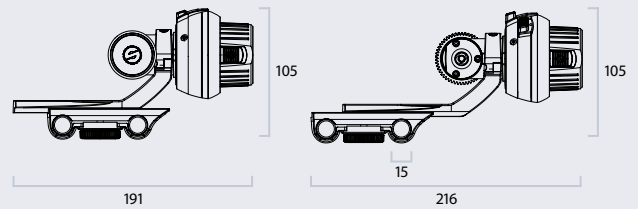

► Rigs

Ace Follow Focus

Präzises und spielfreies Schärfeziehen mit Hard Stops

IDEALES ZUBEHÖR FÜR
75 MM FLUIDKÖPFE

System Ace L MS CF

► 1011

System Ace L GS CF

► 1012

System Ace L TT 75/2 CF

► 1013

System Ace M MS

► 1001

System Ace M GS

► 1002

FSB 8

► 0707

FSB 8T

► 0705

FSB 6

► 0407

FSB 6T

► 0405

FSB 4

► 0307

Reibrad: 35 mm
Durchmesser

Spielfreie Funktion

Antriebszahnrad:
50t, 0,8 mod

Mit schnell einstellbaren Endanschlägen

Gewicht: 0.45 kg

Inkl. Reib- und Antriebszahnrad, die an
beiden Seiten des Antriebs angebracht
werden können

Für 15 mm Rohre

Umkehrbarer Antriebsmechanismus,
schnell umstellbar

Markierscheiben sind einfach zu befestigen

Standardanschluß für Follow Focus Whip
oder Speedcrank

ABMESSUNGEN IN MM