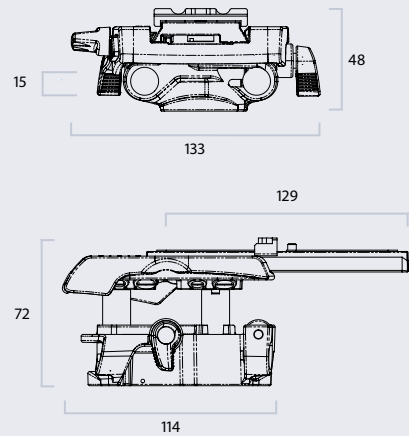

# Ace Base Plate

Sachtlers flexible Plattform für Rig-Setups

IDEALES ZUBEHÖR FÜR  
75 MM FLUIDKÖPFE  
System Ace L MS CF  
► 1011  
System Ace L GS CF  
► 1012  
System Ace L TT 75/2 CF  
► 1013  
System Ace M MS  
► 1001  
System Ace M GS  
► 1002  
FSB 8  
► 0707  
FSB 8T  
► 0705  
FSB 6  
► 0407  
FSB 6T  
► 0405  
FSB 4  
► 0307

 Traglast: 7 kg

 Höhenbereich: 48 bis 72 mm

 Gewicht: 0.6 kg

 Für 15 mm Rohre

Einfach in der Höhe verstellbar

Mit Ace / FSB Kameraplatte mit Verdrehsicherung und Ersatzkammerschrauben

Mit Parkposition für Ersatzkammerschrauben

Schneller Wechsel zwischen Ace Base Plate und Ace / FSB Fluidkopf

Einfache Bedienung wie schon von den Ace / FSB Fluidköpfen bekannt

ABMESSUNGEN IN MM

ace

BESTELLCODE

► S2154-0001

Die höhenverstellbare Ace Base Plate ist die ideale Plattform für 15 mm Rohre.