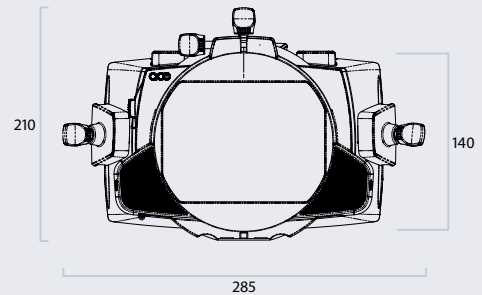

## FILTERRAHMEN

 4 x 4 in  
4 x 5,65 in

Zubehörleiste zum Befestigen  
von Zubehör (Mikrofon, Licht)

Zum Lieferumfang der Ace Matte  
Box gehören Top und Side Flags,  
je zwei Filterrahmen 4 x 4 in und  
4 x 5,65 in und zwei Donuts

## ROD BRIDGE

 Für 15 mm Rohre

 Rod Bridge drehbar,  
Höhe der Rod Bridge 85 mm  
oder 109 mm

ABMESSUNGEN IN MM

ace

BESTELLCODE

► S2152-0001

Zwei Zubehörleisten  
ermöglichen die  
Befestigung von  
Zubehör.