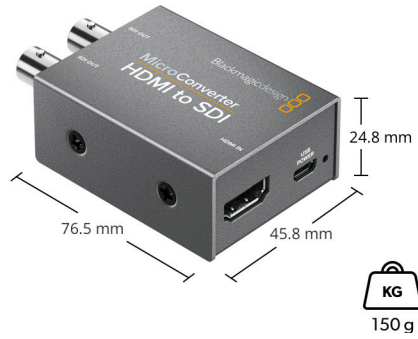

Physische Spezifikationen

Umgebung

Betriebstemperatur

0–40 °C

Lagerungstemperatur

-20–60 °C

Relative Luftfeuchtigkeit

0–90 % nicht kondensierend

Im Lieferumfang enthalten

Micro Converter HDMI to SDI

Garantie

Drei Jahre eingeschränkte Herstellergarantie

Für alle Elemente auf dieser Website gilt das Copyright von Blackmagic Design Pty. Ltd. 2018;

Alle Rechte vorbehalten. Alle Handelsmarken sind Eigentum ihrer jeweiligen rechtmäßigen Besitzer.

*Unverbindliche Preisempfehlung inkl. MwSt. zuzüglich Versand- und Zustellungskosten.

Diese Website gebraucht Remarketing-Dienste, um vormalige Besucher unserer Website auch auf Fremdanbieter-Websites zu bewerben. Sie können sich jederzeit abmelden, indem Sie Ihre Cookie-Einstellungen ändern. [Datenschutzerklärung](#)

Zugelassene Blackmagic Design Reseller